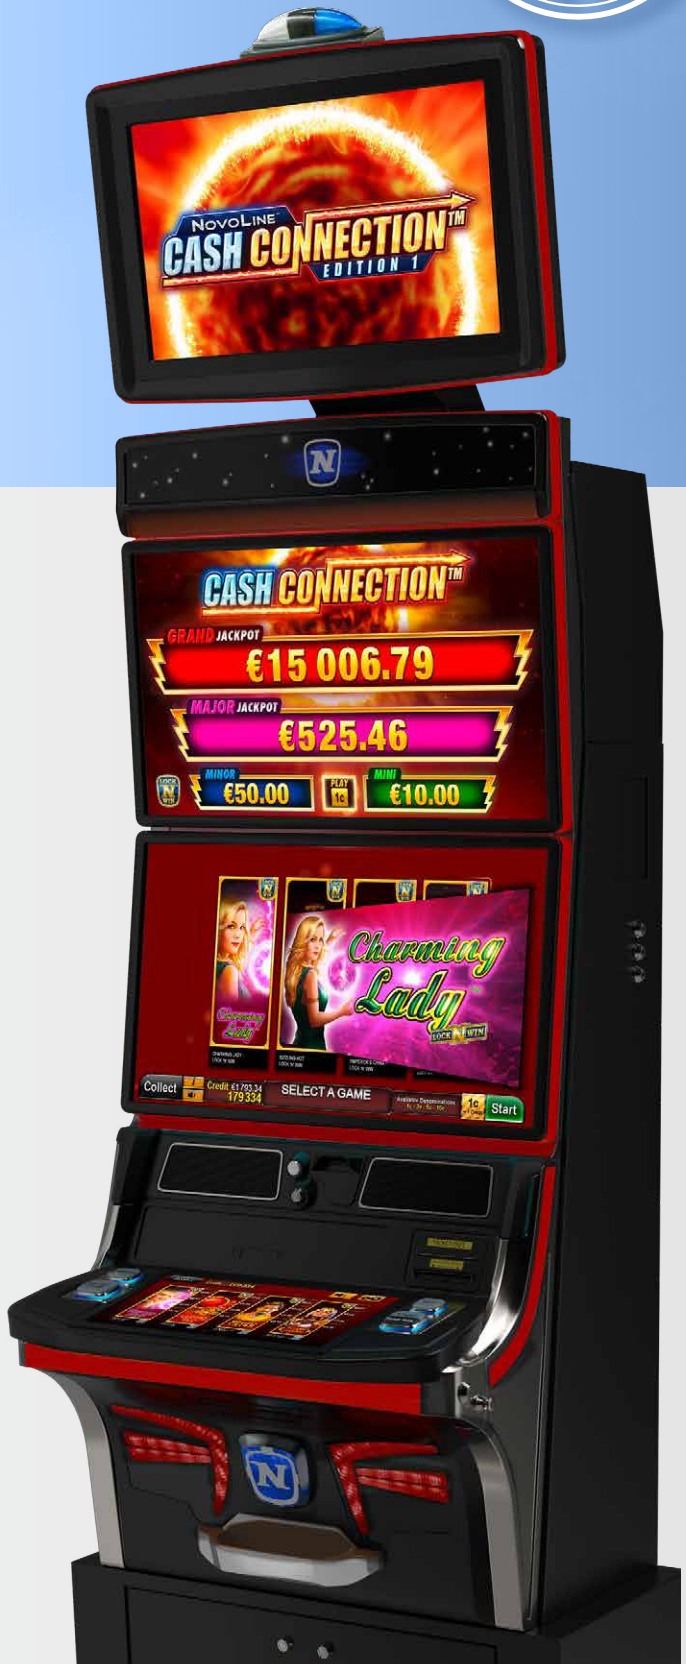

Витонченість – це новий стандарт

Витончена PANTHERA™ 2.27 займе достойне місце у вашому залі. Сучасний дизайн, інтерактивний TouchDeck™ та світлодіодне освітлення гарантують винятковий комфорт в іграх і найкращі характеристики.