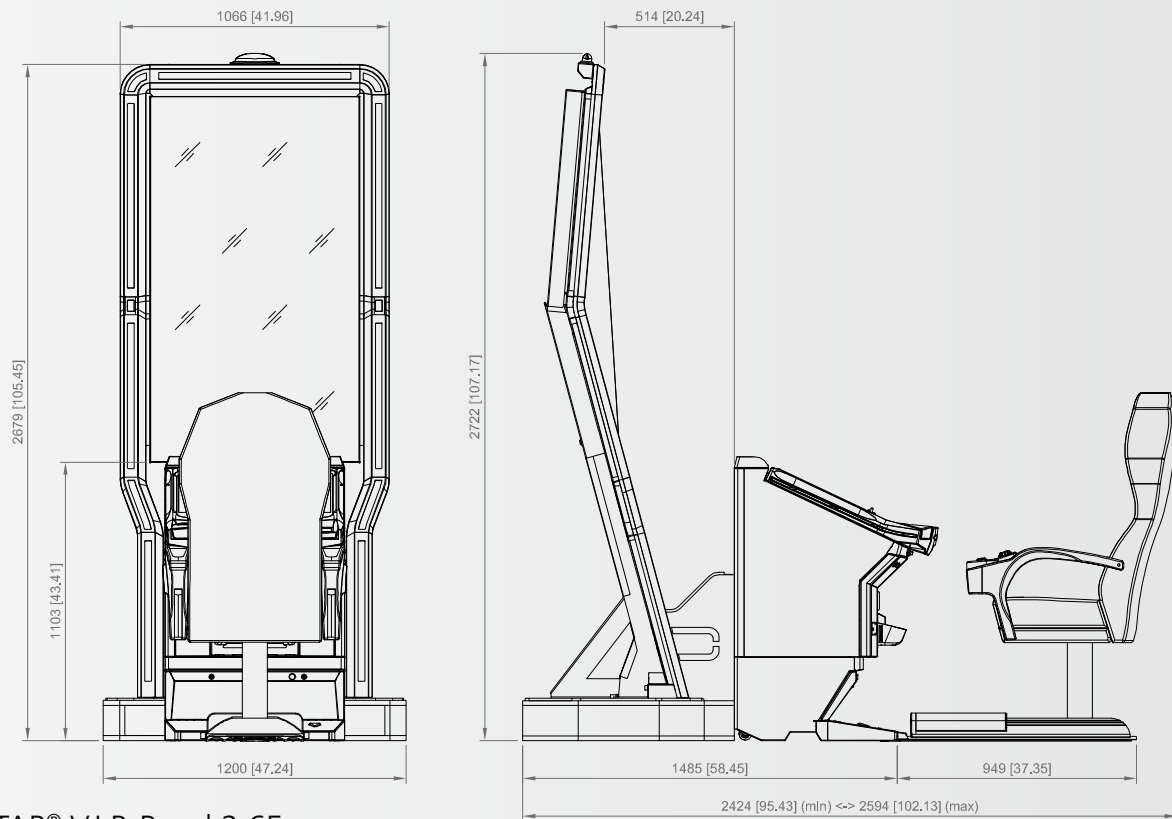

NOVOSTAR® V.I.P. Royal 2.65 FA880 C20

All dimensions in mm [in] - scale 1:30 · *Всі розміри у мм (дюймах) - масштаб 1:30*

©NOVOMATIC AG 2021