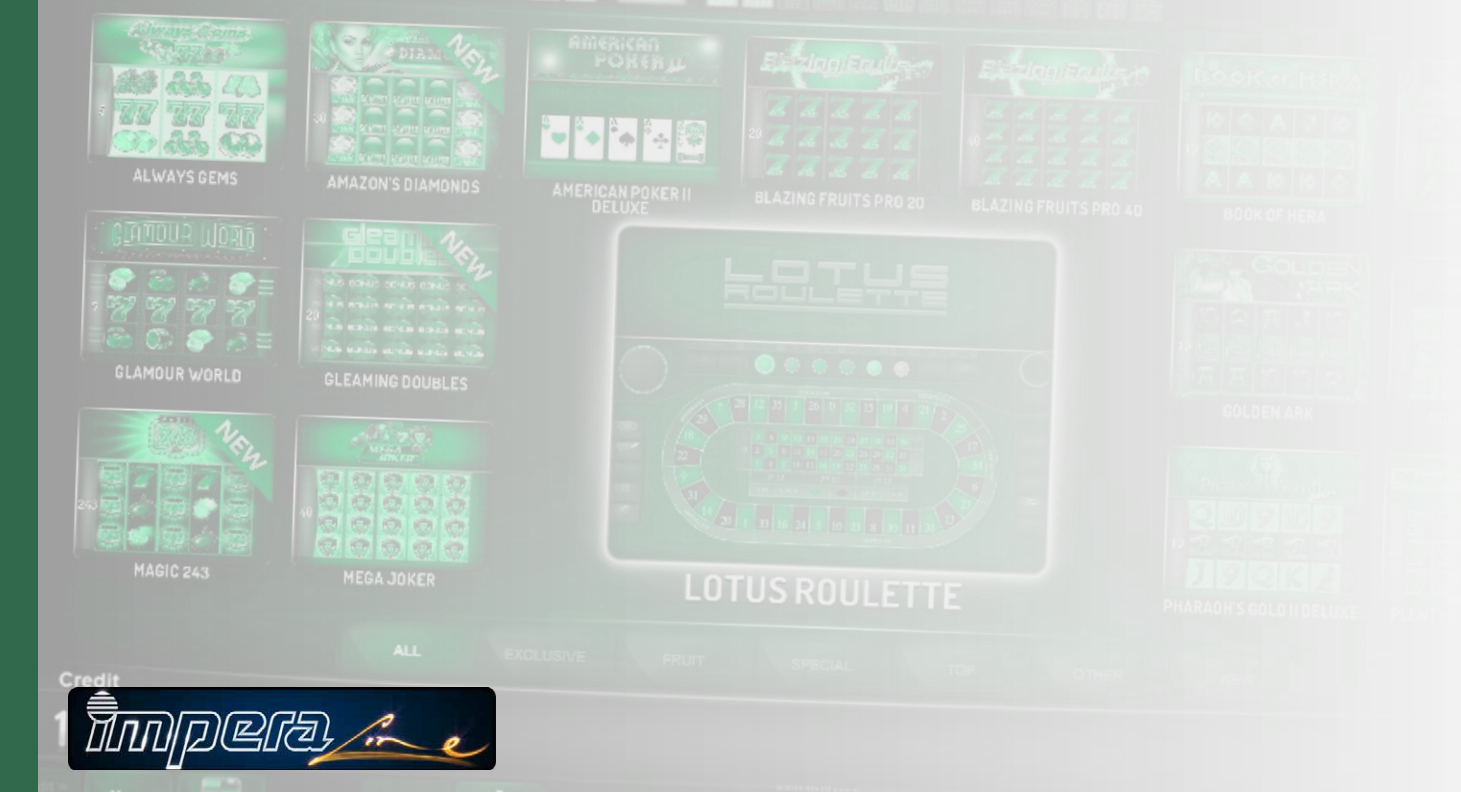

FA862 LOTUS GENIUS™ – Facts & Figures

- Most fast-paced automated Roulette game on the market
- Multi-game offering (Roulette & HD slots)
- High usability and low maintenance
- Fully operator manageable bet settings
- Automated secure cash handling and payout mechanisms
- Pre-select bet strategies and easy touch betting
- Player monitors (24") can be electronically tilted for maximum comfort
- Individual language selection and multi-denomination
- **NEW functionalities include:**
  - Speed up/Auto Speed up
  - Undo/Redo/Repeat last bet
  - Show win calculation
  - Select style/Select view
  - Draw chips/Complete
- Connection of video slot cabinets to the wheel for additional live game offer
- Power supply: 230 V / 50 Hz / 9.5 A – Power consumption: 2,000 W

- Найшвидша автоматична гра в рулетку на ринку
- Мульти-ігрова функція (гра в рулетку та ігри в HD якості для ігрових автоматів)
- Легка в обслуговуванні і низькі експлуатаційні витрати
- Керовані оператором налаштування ставок
- Автоматизовані безпечні механізми обробки і виплати готівки
- Попередній вибір стратегії ставок та легкі ставки за допомогою сенсорного екрану
- Екран гравця (24") із можливістю регулювання нахилу для забезпечення максимального комфорту
- Індивідуальний вибір мови та мультиденомінація
- **Нові функціональні можливості включають в себе:**
  - Прискорення/Автоприскорення
  - Відміна/Повтор/Повтор останньої ставки
  - Показ розрахунку виграшу
  - Вибрати стиль / Вибрати вид
  - Видача жетонів/завершення
- Підключення відеослотів до кільця рулетки для можливості гри в реальному часі
- Джерело живлення: 230 В / 50 Гц / 9,5 А – Споживання електроенергії: 2000 Вт