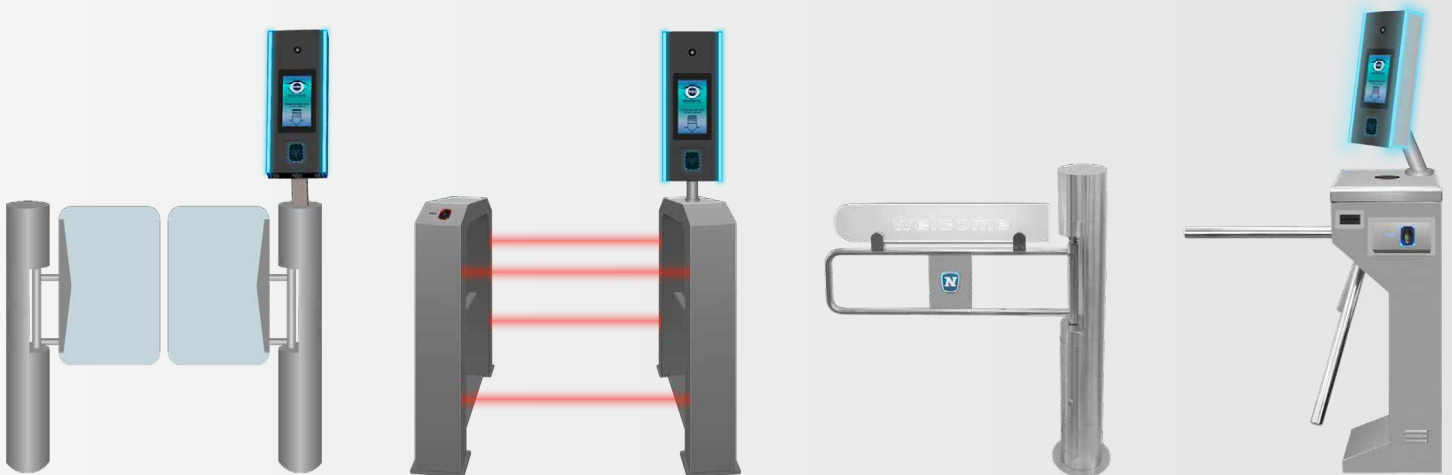

## NBS ACCESS SOLUTIONS

In order to satisfy growing demand for customized access solutions we engineered highly sophisticated products which leave nothing to be desired in terms of quality, reliability and security. The main target is to offer clients of a gaming location fast and preferably unobstructed access to the gaming floor. Using biometrics for identification or verification ensures hassle-free admittance.

The devices on offer can be individually configured with card reader, fingerprint scanner, face recognition, or even an age verification system:

- Tripod turnstile
- Flap barrier gate
- Swing gate (usually for disabled persons)
- Barrier-free gate (with 4 light beams which trigger an acoustic alarm when not authorized to pass)

## NBS ДОСТУП ДО ГРАЛЬНОГО ЗАКЛАДУ

*Для того, щоб задовольнити зростаючий попит на індивідуальні рішення доступу до гральних закладів, ми розробили високотехнологічні продукти, які відповідають високим вимогам щодо якості, надійності та безпеки. Головна мета – запропонувати клієнтам швидкий і безперешкодний доступ до грального закладу. Використання біометричних даних для ідентифікації або верифікації дозволяють прискорити цей процес.*

*Запропоновані пристрої можуть бути оснащені зчитувачами карт, сканерами відбитків пальців, системою розпізнавання обличчя або навіть системою перевірки віку:*

- Трипод-турнікет
- Заслінки -ворота
- Розпашні ворота (зазвичай для інвалідів)
- Безбар'єрні ворота (з 4 променями світла, які спрацьовують і виводять звукову сигналізацію, якщо прохід не дозволений)