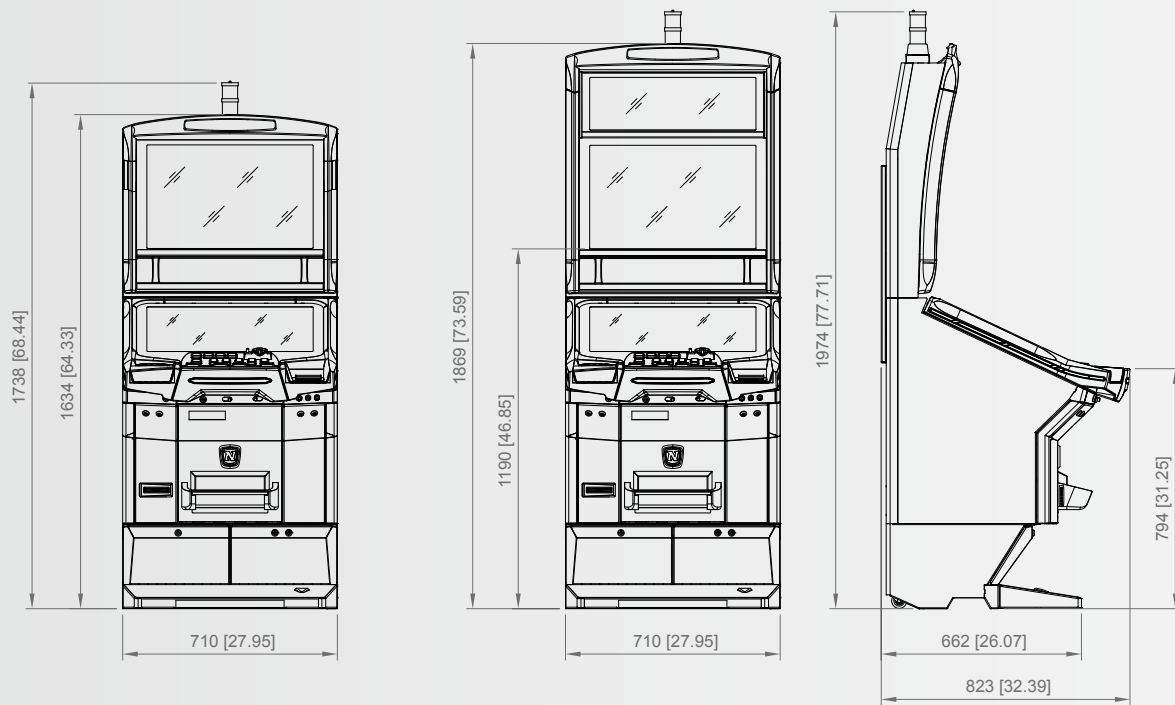

NOVOSTAR® SL 2.27 / SL 3.27 FV880 SL2 / SL3

All dimensions in mm [in] - scale 1:25 · *Всі розміри у мм (дюймах) - масштаб 1:25*

©NOVOMATIC AG 2021