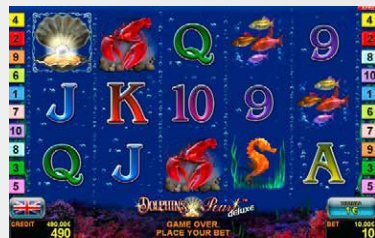

Dolphin's Pearl™ deluxe

Play with the dolphins in this fascinating and lively maritime adventure! Dolphin's Pearl™ deluxe is an exciting 10-line, 5-reel version of NOVOMATIC's legendary video game classic.

Грай з дельфінами у цій хвилюючій і живій морській 3D-пригоді! Dolphin's Pearl™ deluxe – це захоплююча 10-ти лінійна та 5-ти барабанна версія легендарної класичної гри від NOVOMATIC.