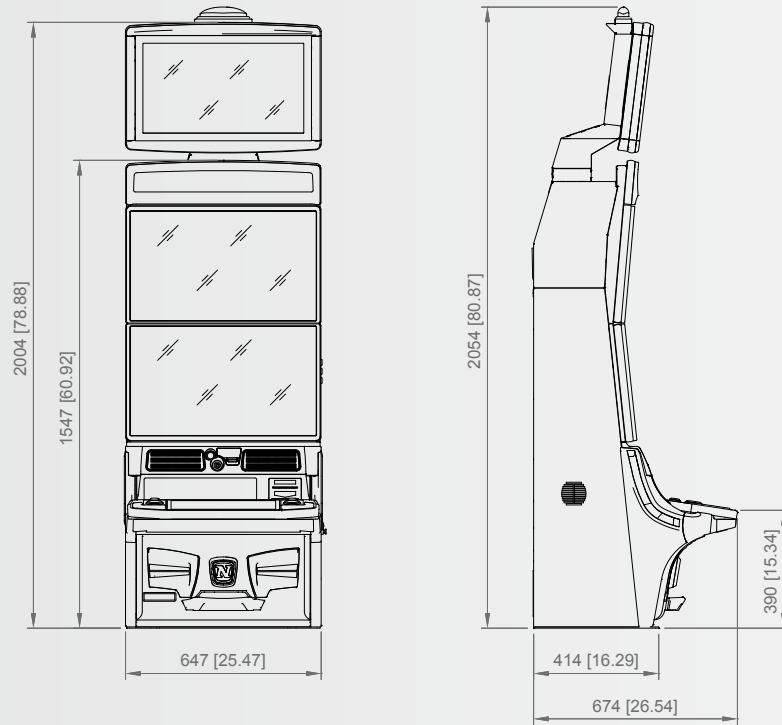

### V.I.P. Lounge™ 2.32 FV834

All dimensions in mm [in] - scale 1:25 · Всі розміри у мм (дюймах) - масштаб 1:25

©NOVOMATIC AG 2021