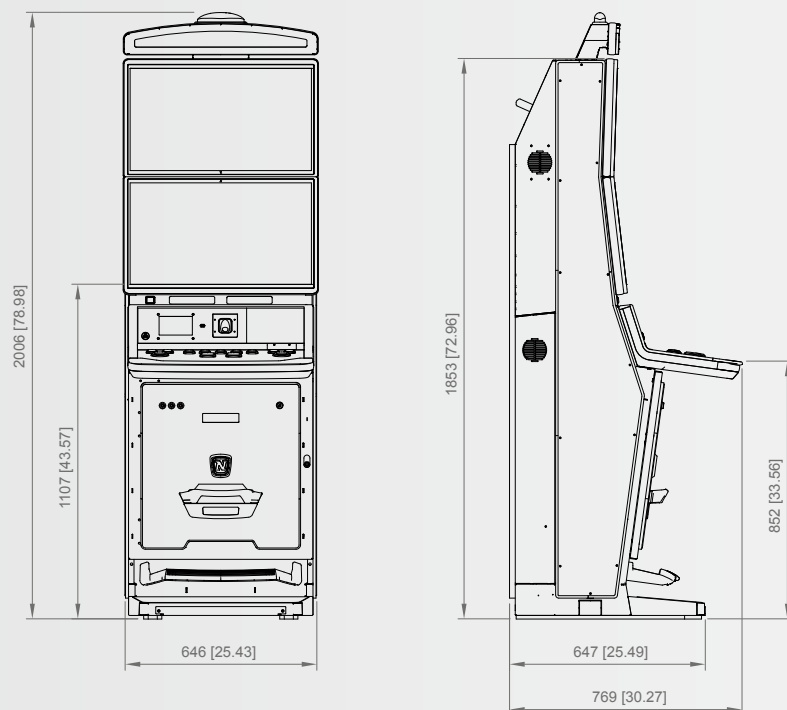

OPTIMUS 2.27 FV836A

All dimensions in mm [in] - scale 1:25 · *Всі розміри у мм (дюймах) - масштаб 1:25*

©NOVOMATIC AG 2021