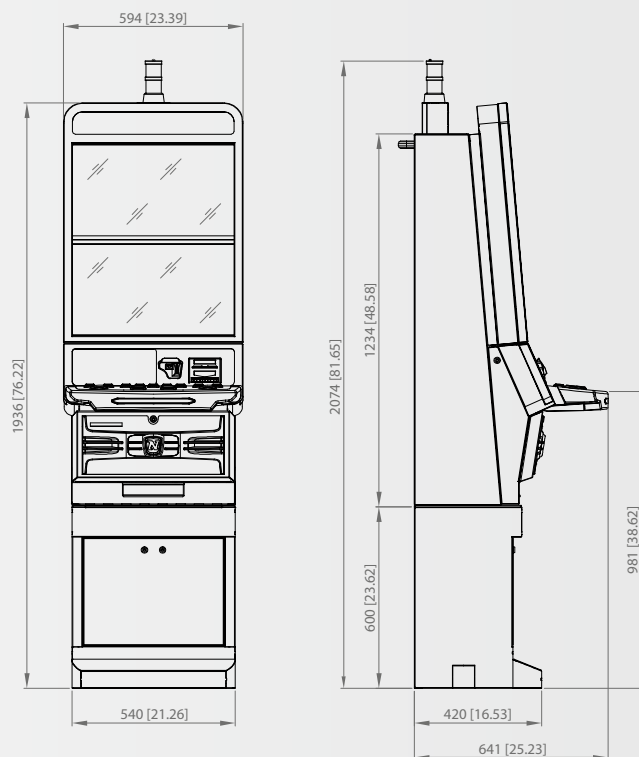

NOVOSTAR® II 2.24 FV623A

All dimensions in mm [in] - scale 1:25 · *Всі розміри у мм (дюймах) - масштаб 1:25*

©NOVOMATIC AG 2021