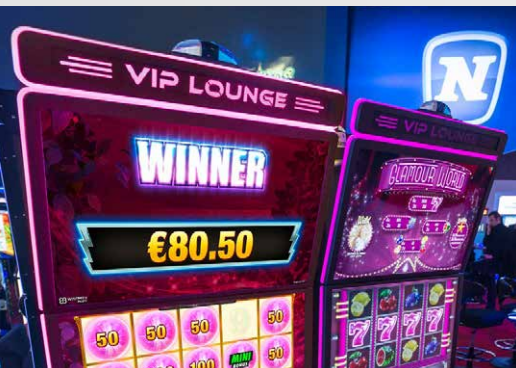

FV834 V.I.P. Lounge™ 2.32 – Facts & Figures

- 2x 32" full HD LED screens
- 12" TouchDeck™ player interface as well as various button panel layouts available
- Ergonomic design
- Highly comfortable V.I.P. chair available
- Integrated high-performance sound system
- Dimensions without chair (technical drawings p. 67):
  - Width: 681 mm / 26.82 in
  - Height: 2016 mm / 79.35 in
  - Depth: 770 mm / 30.33 in
- Power supply: 230 V / 50 Hz / 1.9 A
- Power consumption: 350 W

- 2x 32" екрани Full HD LED
- 12" інтерфейс гравця TouchDeck™, а також різні комплектації кнопочних панелей
- Ергономічний дизайн
- Зручне крісло V.I.P.
- Інтегрована високопродуктивна звукова система
- Розміри без крісла (технічні креслення с.67):
  - Ширина: 681 мм / 26,82 дюйма
  - Висота: 2016 мм / 79,35 дюйма
  - Глибина: 770 мм / 30,33 дюйма
- Джерело живлення: 230 В / 50 Гц / 1,9 А
- Споживання електроенергії: 350 Вт