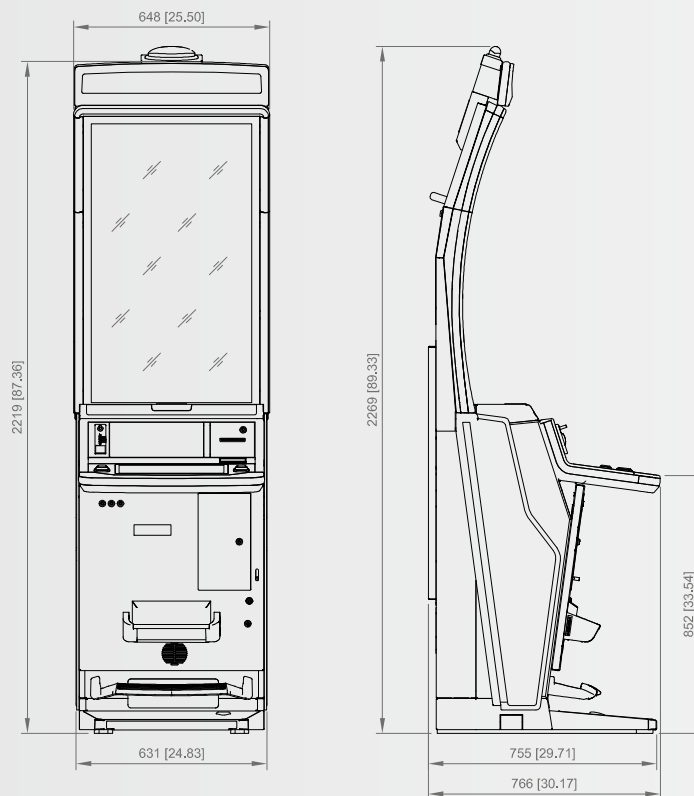

### PANTHERA™ Curve 1.43 FV640C

All dimensions in mm [in] - scale 1:25 · Всі розміри у мм (дюймах) - масштаб 1:25

©NOVOMATIC AG 2021