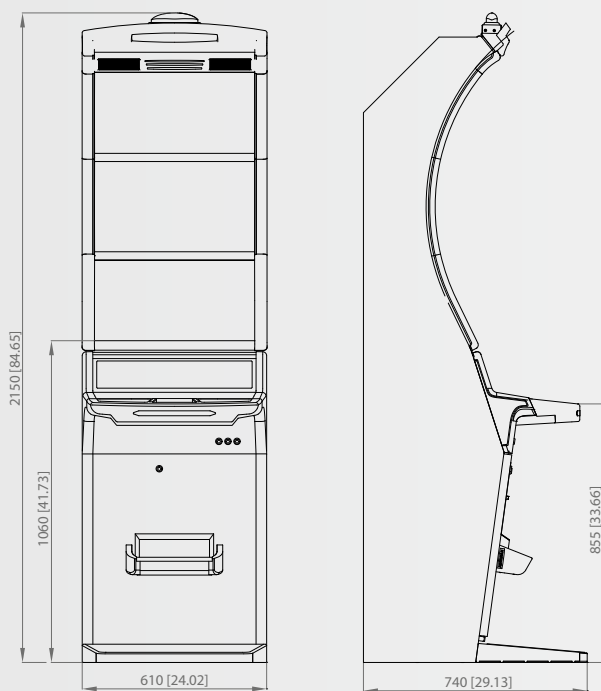

IMPERATOR 3.24 FV834 S3

All dimensions in mm [in] - scale 1:25 · *Всі розміри у мм (дюймах) - масштаб 1:25*

©NOVOMATIC AG 2021