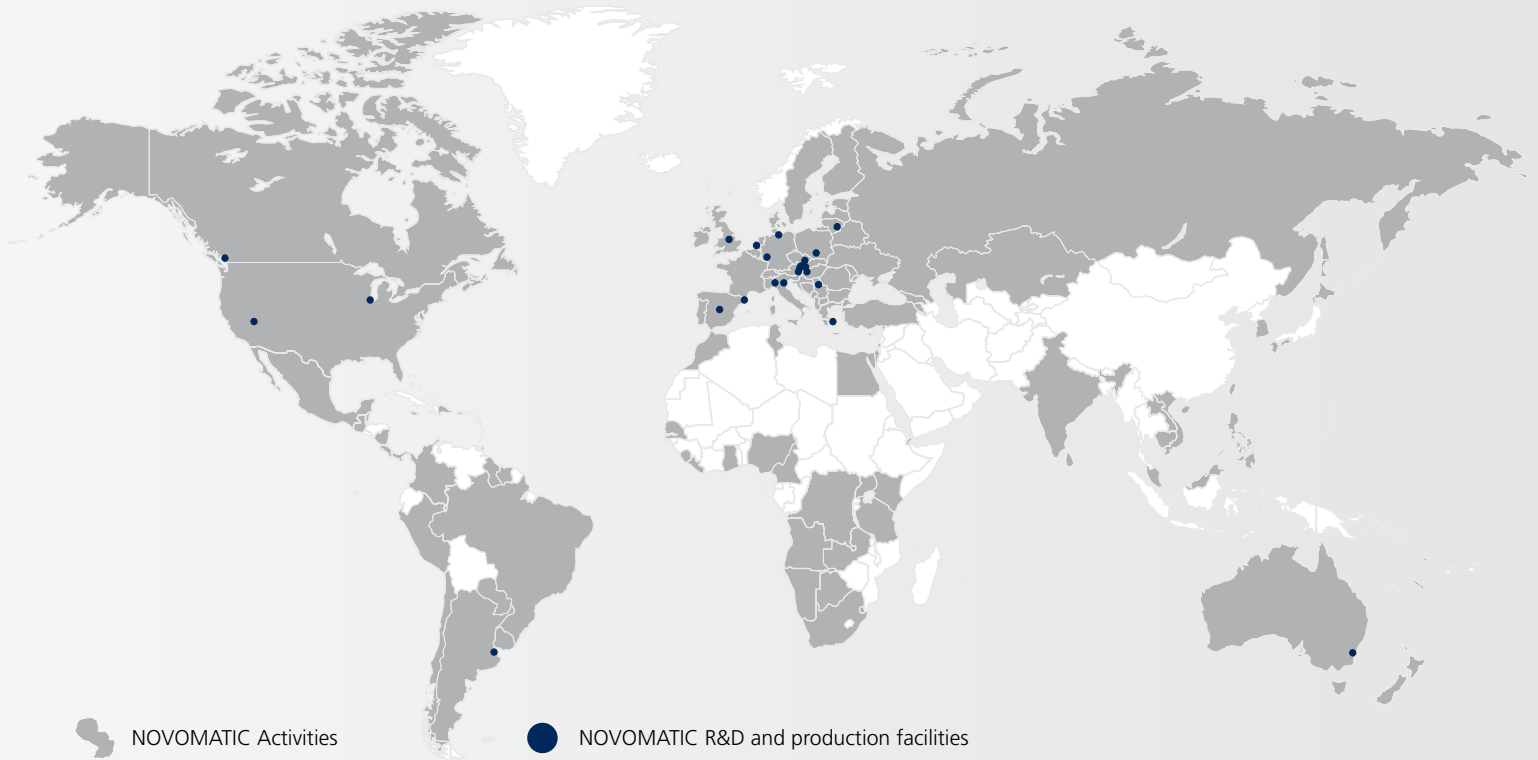

Global Operations NOVOMATIC 2021

NOVOMATIC Activities

NOVOMATIC R&D and production facilities

NOVOMATIC

Представник в Україні: ТОВ ХТЛ Україна • 03039 м.Київ, вул. Голосіївська, 7 корпус 2, літера А
тел: +380 44 251 49 27 • факс: +380 44 251 45 57 • моб: +380 67 406 46 09 • www.novomatic.ua
E-Mail: vjanulynas@novomatic.ua • Генеральний директор: Вітас Янулінас