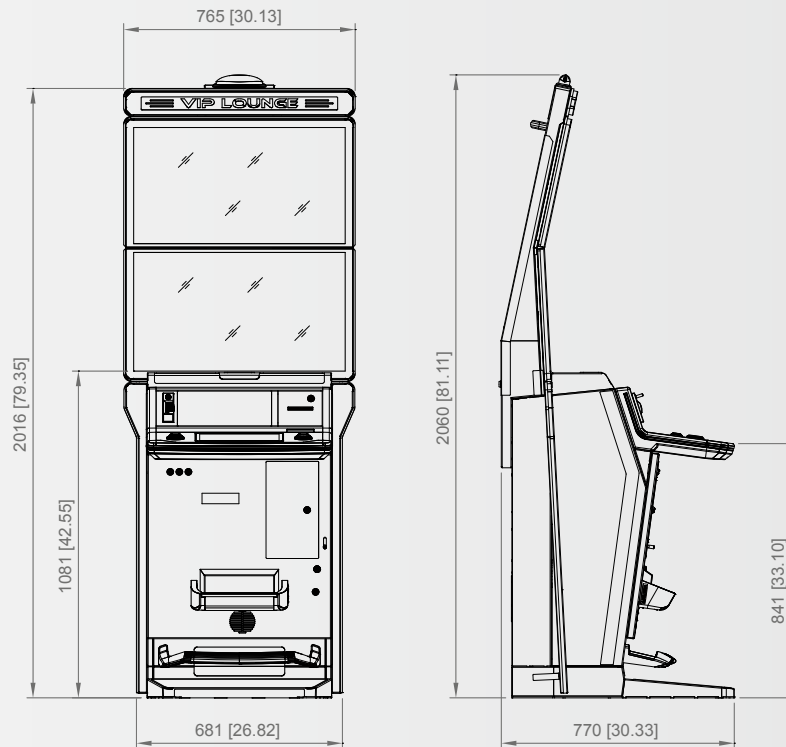

V.I.P. Lounge™ 2.32 FV834

All dimensions in mm [in] - scale 1:25 · Всі розміри у мм (дюймах) - масштаб 1:25

©NOVOMATIC AG 2021