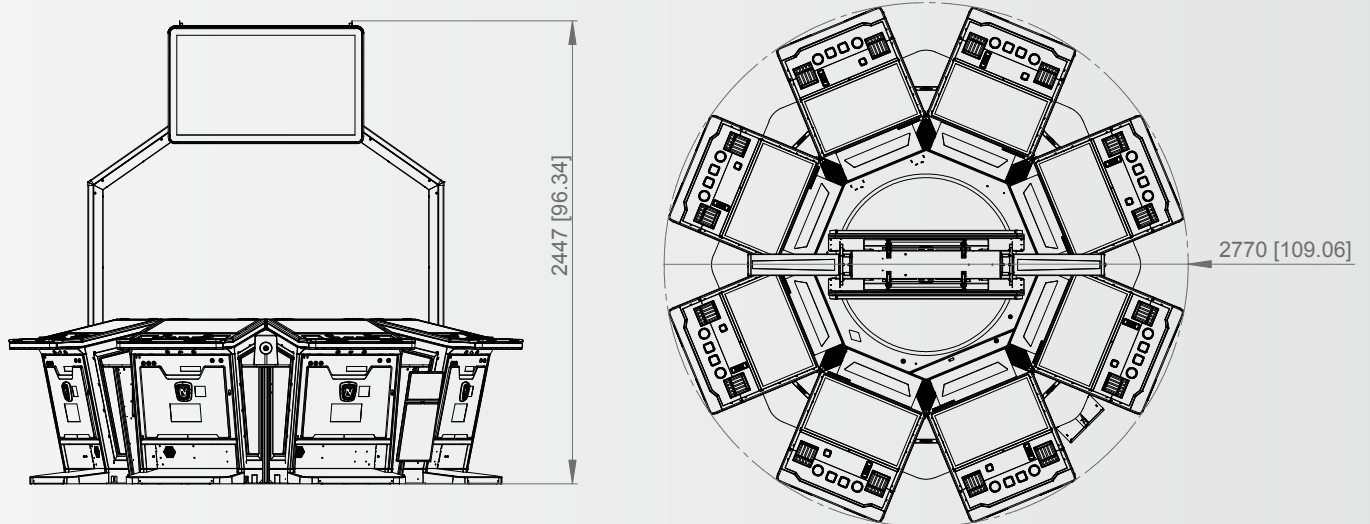

FV862 LOTUS ROULETTE™ PRO II FA862

All dimensions in mm [in] · Всі розміри у мм (дюймах)

©NOVOMATIC AG 2021