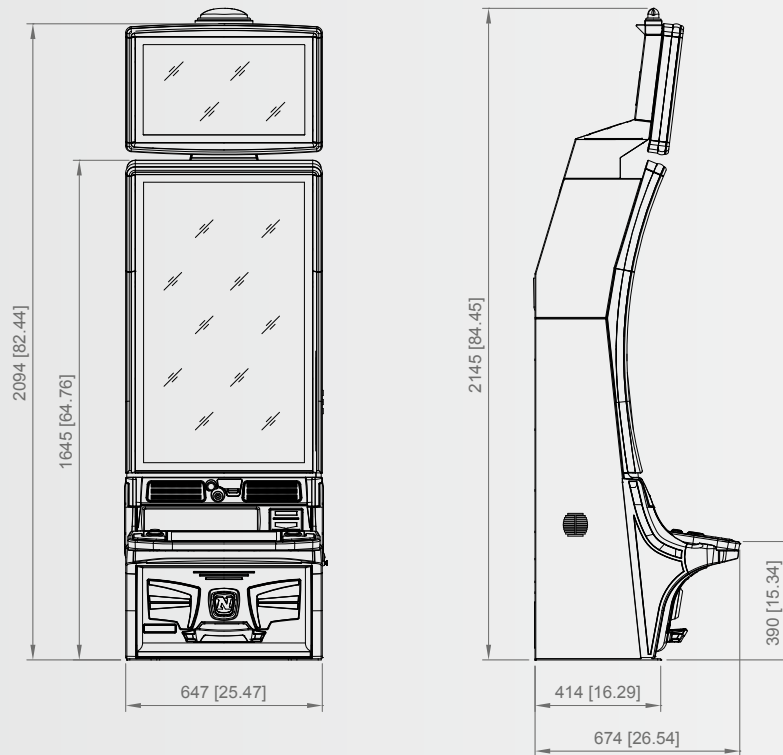

### PANTHERA™ Curve 1.43 FV640C

All dimensions in mm [in] - scale 1:25 · Всі розміри у мм (дюймах) - масштаб 1:25

©NOVOMATIC AG 2021