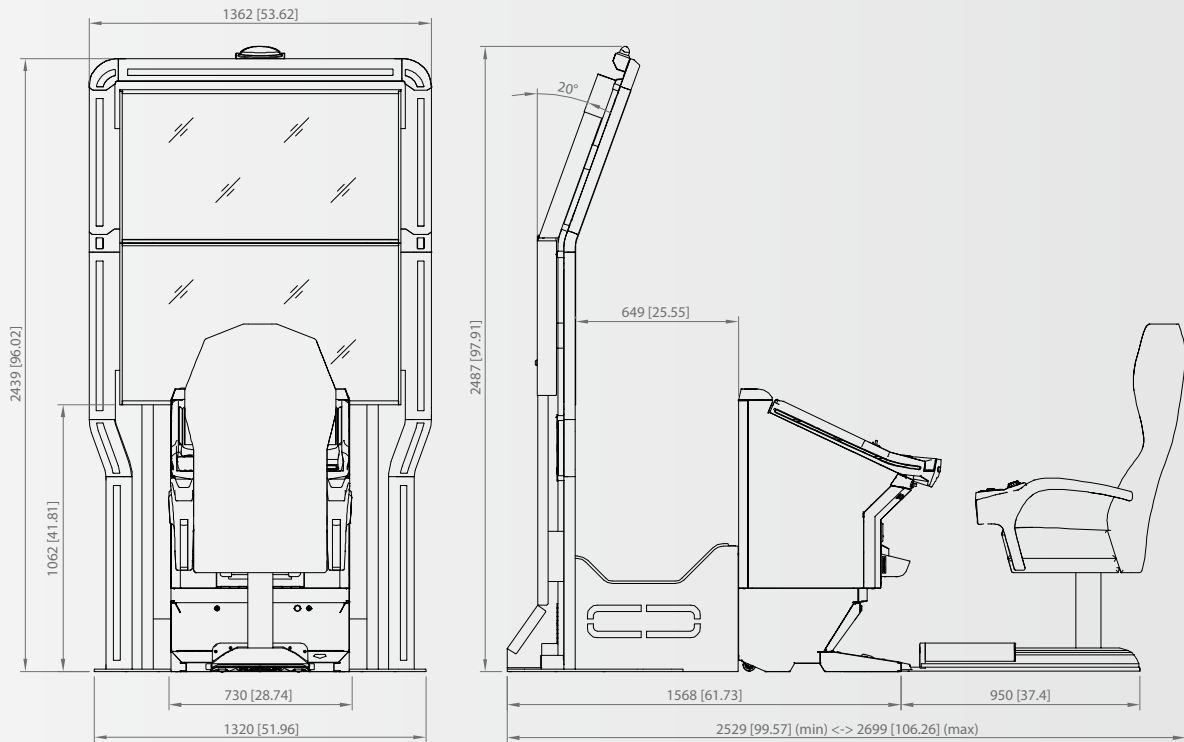

NOVOSTAR® V.I.P. 3.50 FA880 C05

All dimensions in mm [in] · scale 1:30 · Всі розміри у мм (дюймах) - масштаб 1:30

©NOVOMATIC AG 2021