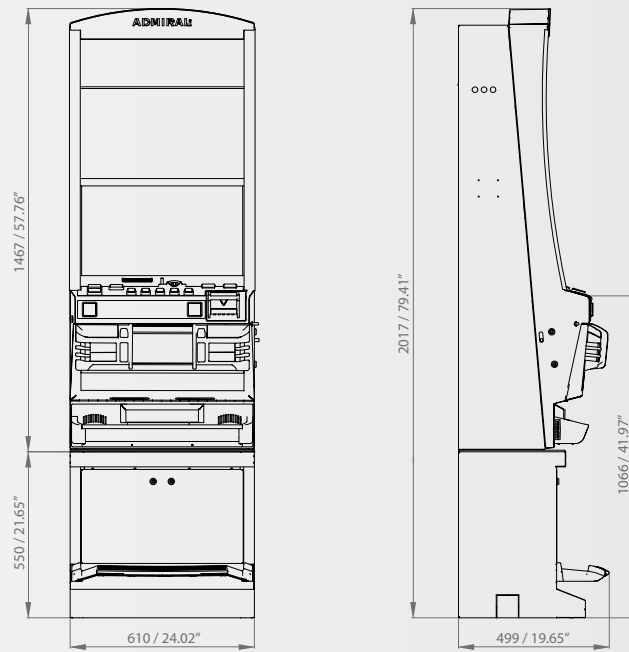

SUPER-V+ GAMINATOR® 3.24 FV610

All dimensions in mm [in] - scale 1:25 · Всі розміри у мм (дюймах) - масштаб 1:25

©NOVOMATIC AG 2021